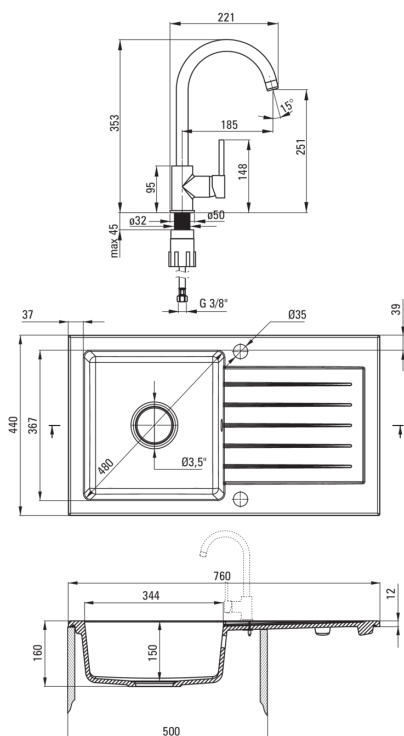

ZORBA

Chiuvetă din granit cu baterie, 1-cuvă cu picurător

deante

Codul produsului: ZQZBS113

Culoarea: gri metalic

Chiuvetă

Finisaj	gri metalic
Tipul suprafeței	mat
Material	granit
Metoda de instalare	cu montare încastrată
Număr de cuve	1
Lățimea minimă a dulapului [mm]	500
Lățime [mm]	440
Lungimea [mm]	760
Înălțime [mm]	160
Adâncimea cuvei [mm]	150
Lungimea conturului [mm]	740
Lățimea conturului [mm]	420
Reversibil	Da
Dotat cu accesorii	Da
Număr de orificii	2
Număr de orificii făcute în avans	0
Antibacterian	Da
Hidrofobie	Da

Baterie cartuș

Dimensiunea cartușului ceramic	35 mm
--------------------------------	-------

Pipe

Tipul pipei	pivot
Raza de acțiune a pipei bateriei [mm]	185

Aeratoare

Tipul aeratorului	honeycomb
Dimensiunea aeratorului	M22

Furtunuri de racordare

Lungimea [mm]	450
Filet de instalare	3/8"
Filet de conexiune	M10